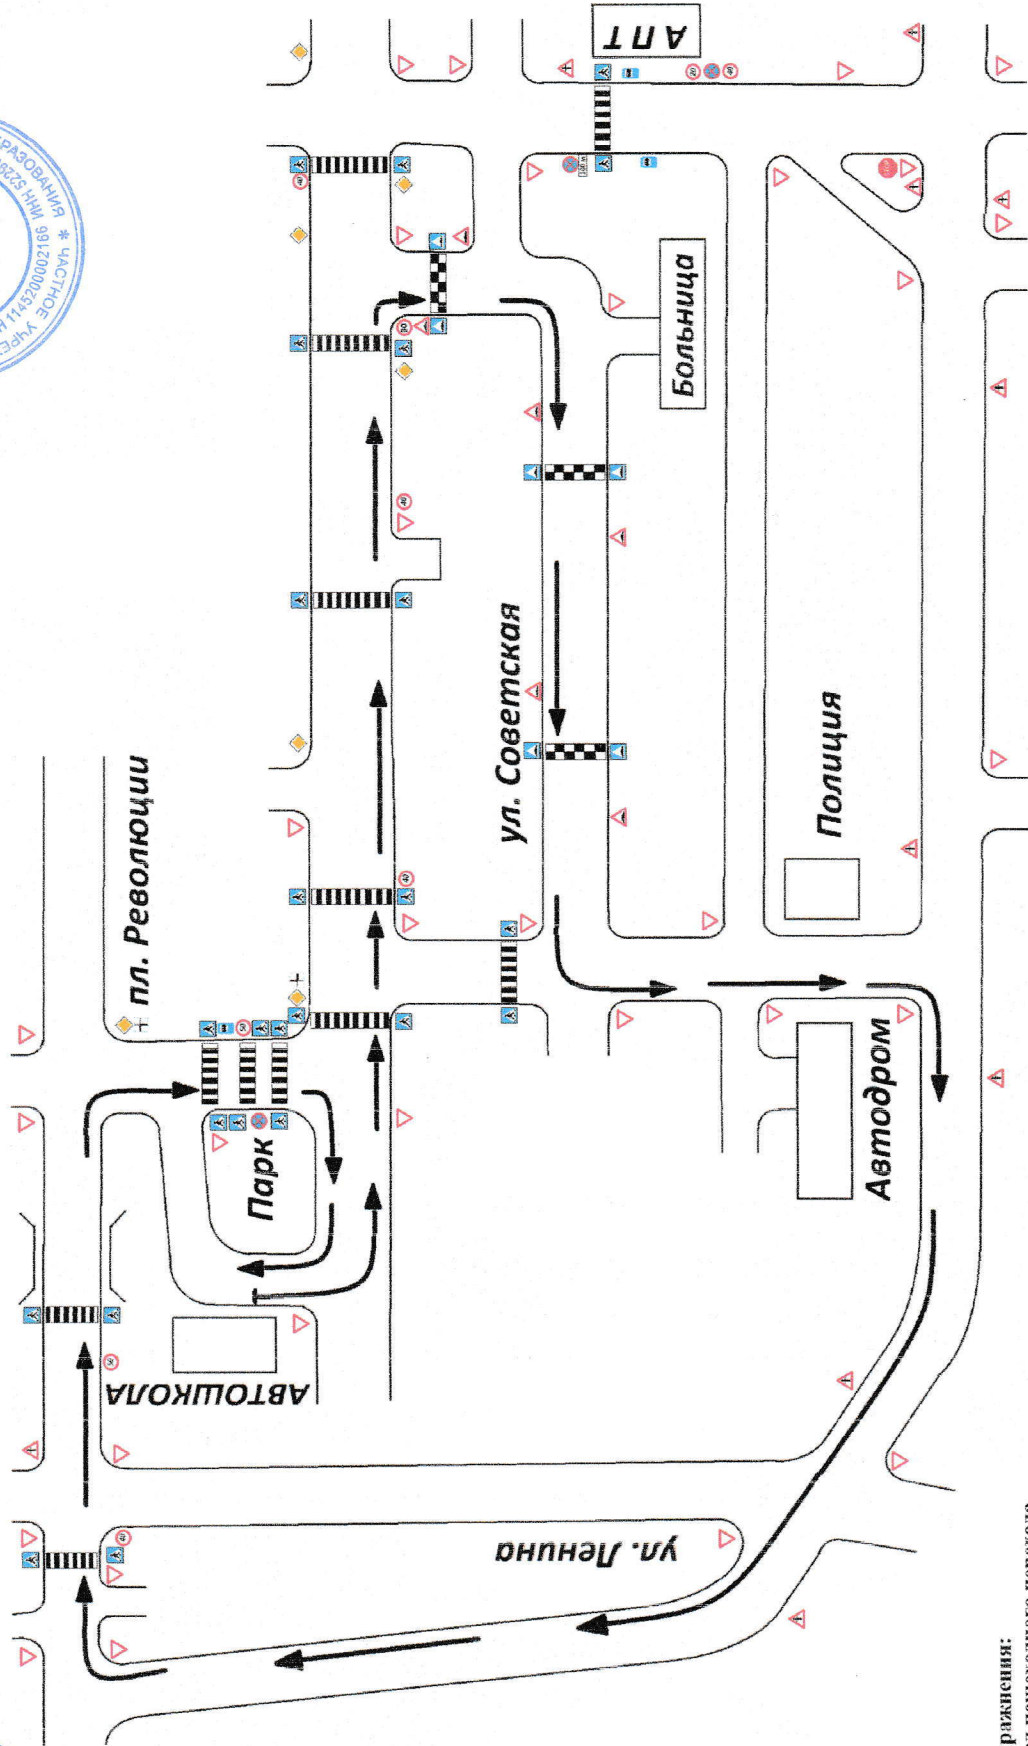

"Утверждено"
Директор ЧУ ДПО
"Магистраль"
С.С. Никитин

Маршрут 4
ЧУ ДПО "Магистраль"
Категория "В"

"СОГЛАСОВАНО"
Начальник ОГИБДД МО
МВД Гомели "Воротынский"
Майор полиции
Чернов А.И.

Указания:

- 1 - Проезд пешеходного перехода
- 2 - Проезд перекрестка
- 3 - Выполнение обгона
- 4 - Выполнение левого поворота
- 5 - Выполнение правого поворота
- 6 - Выполнение разворота

Протяженность маршрута - 8 км.
Время прохождения маршрута - 20 мин.