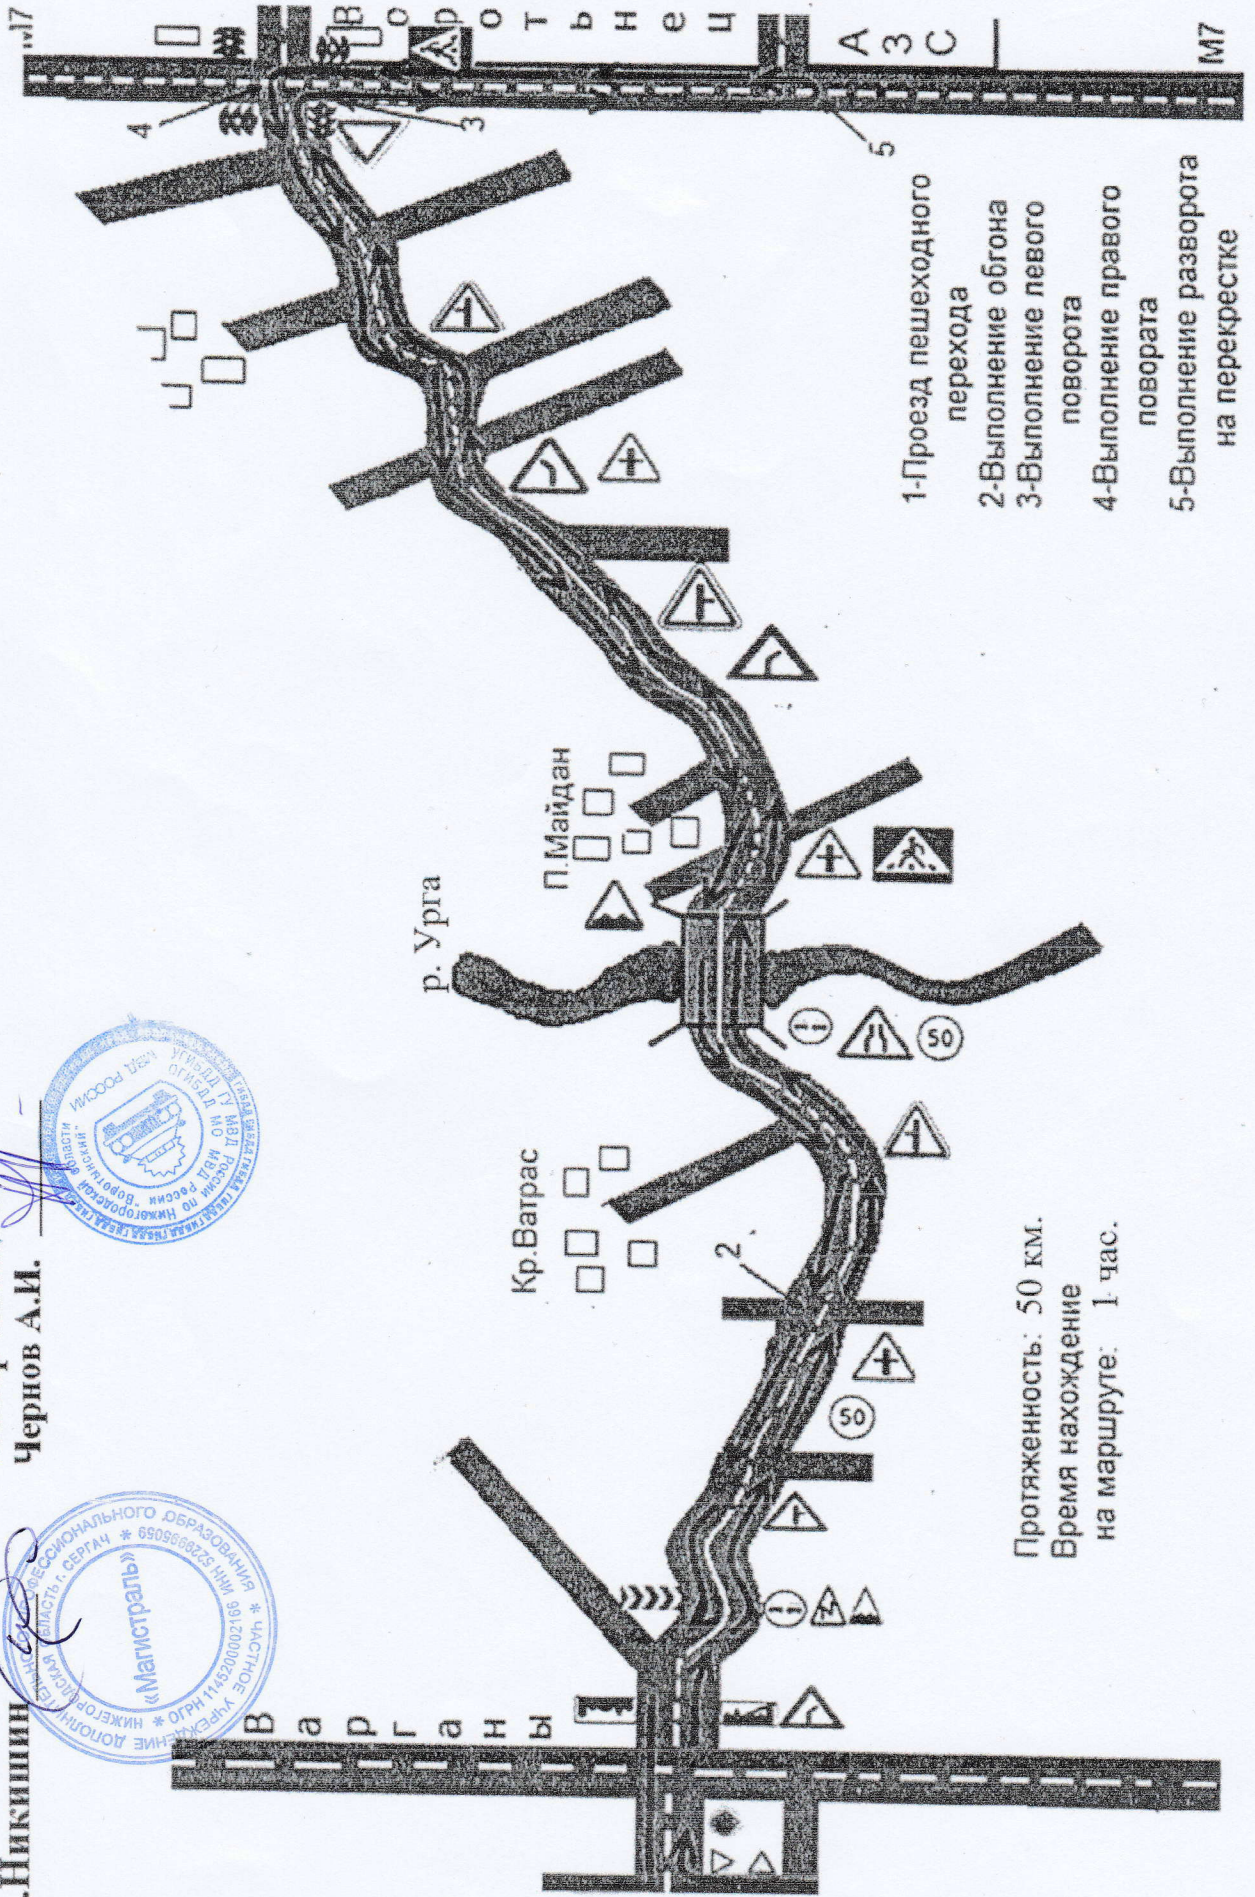

"Утверждаю"  
Директор ЧУ ДПО  
"Магистраль"  
А.С.Никишин

"СОГЛАСОВАНО"  
Начальник ОГИБДД МО  
МВД России "Воротынский"  
Майор полиции  
Чернов А.И.

Схема учебного маршрута № 6  
Спасское - Воротынец - Спасское

- 1-Проезд пешеходного перехода
- 2-Выполнение обгона
- 3-Выполнение левого поворота
- 4-Выполнение правого поворота
- 5-Выполнение разворота на перекрестке

Протяженность: 50 км.  
Время нахождения на маршруте: 1 час.