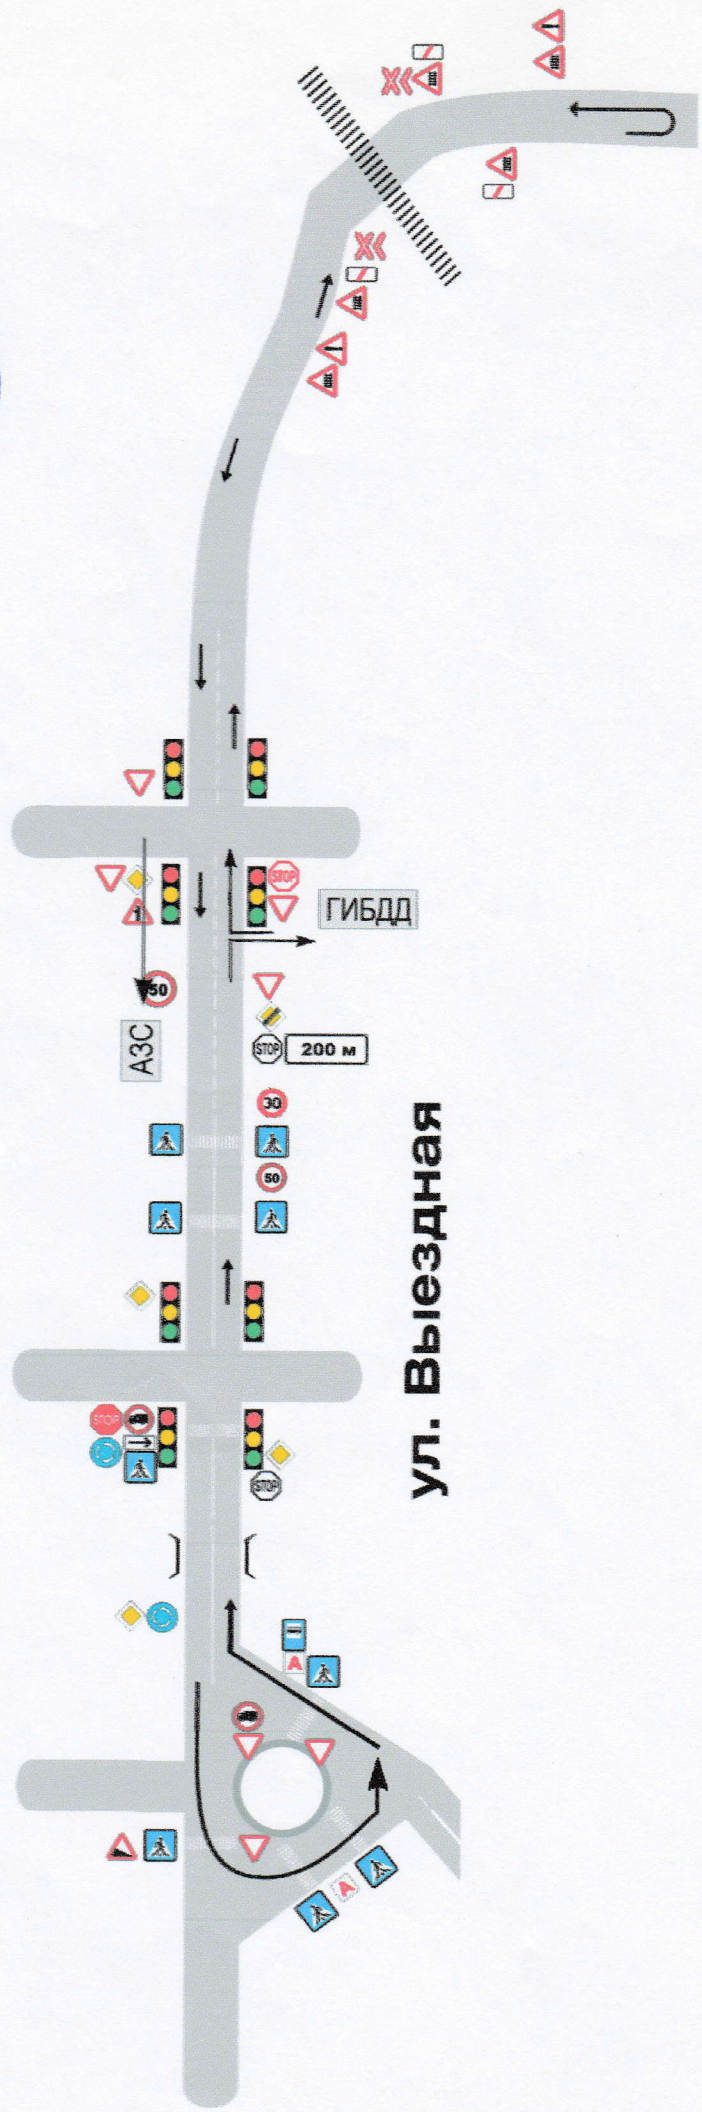

Маршрут 3
 ЧУ ДПО «Магистраль»
 категория В

«Согласовано»
 Директор ЧУ ДПО
 «Магистраль»
 А.С. Никишин

«Утверждаю»
 Начальник ОГИБДД МО
 МВД РФ «Сerpучский»
 майор полиции
 Е.И. Тимин

ул. Выездная

Протяженность маршрута - 12км
 Время прохождения маршрута - 23 мин