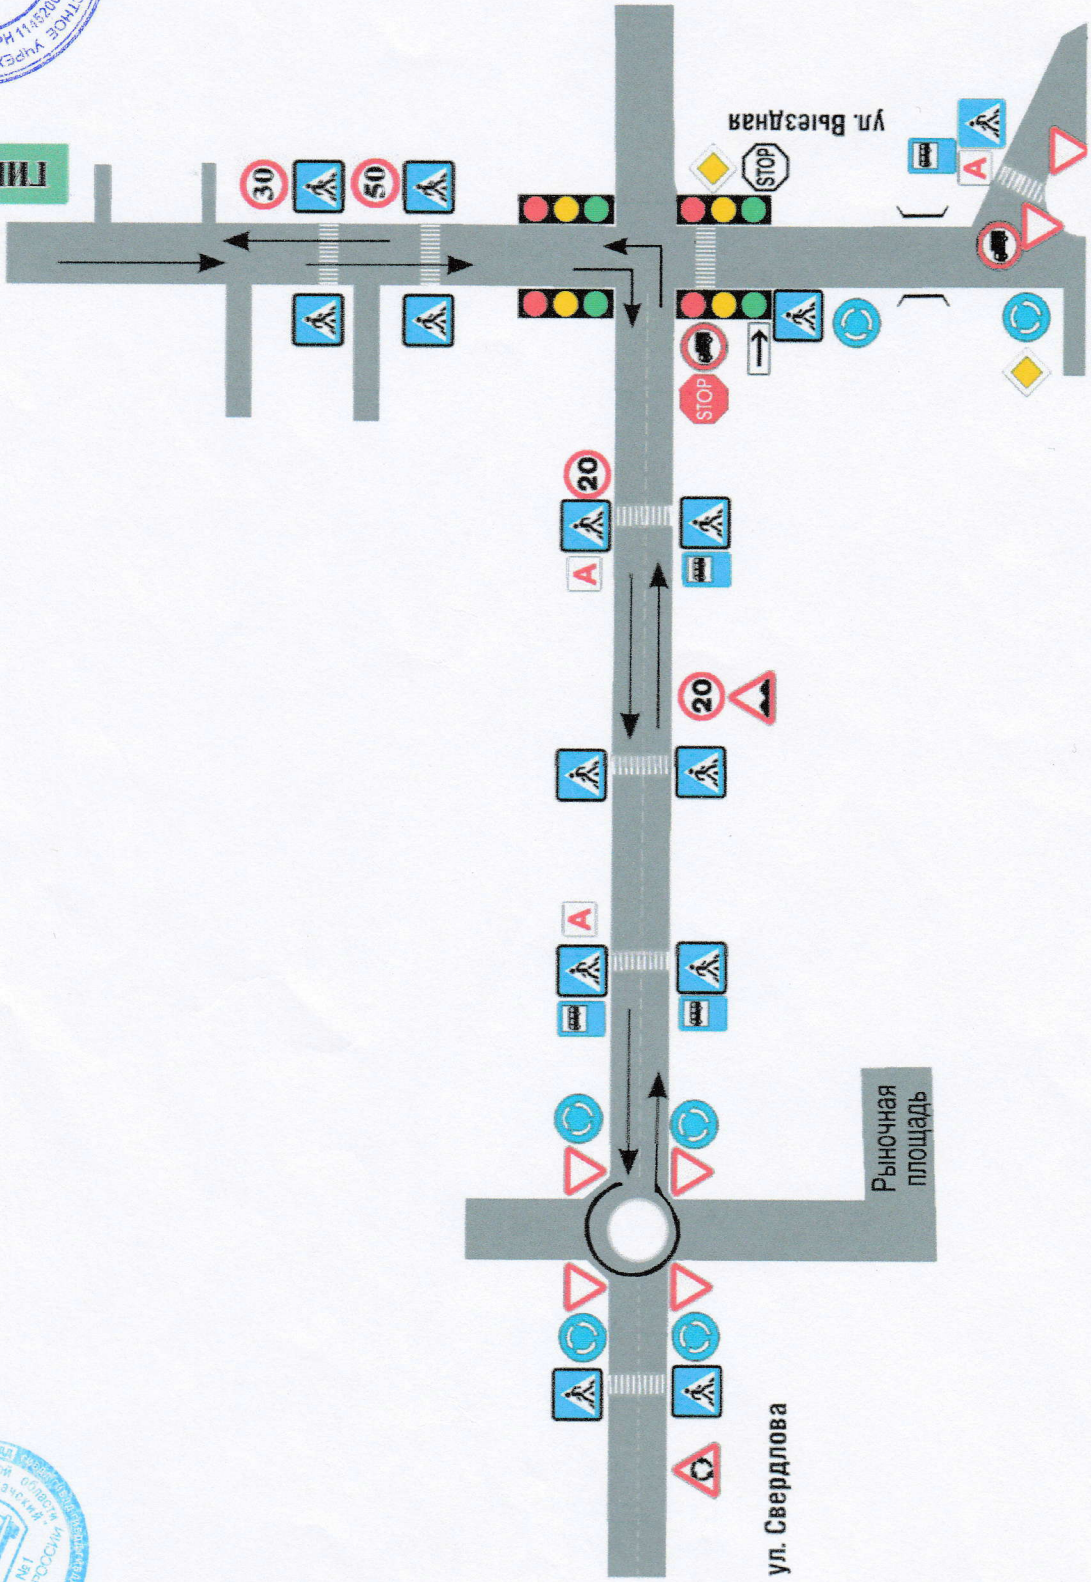

Маршрут 2  
ЧУ ДПО "Магистраль"  
категория В

"Согласовано"  
Директор ЧУ ДПО  
"Магистраль"  
А.С. Никишин

"Утверждаю"  
Начальник ОГИБДД МО  
МВД РФ "Сергачский"  
майор полиции  
Е.И.Тимин

Протяженность маршрута - 4,5 км  
Время прохождения маршрута - 11 мин